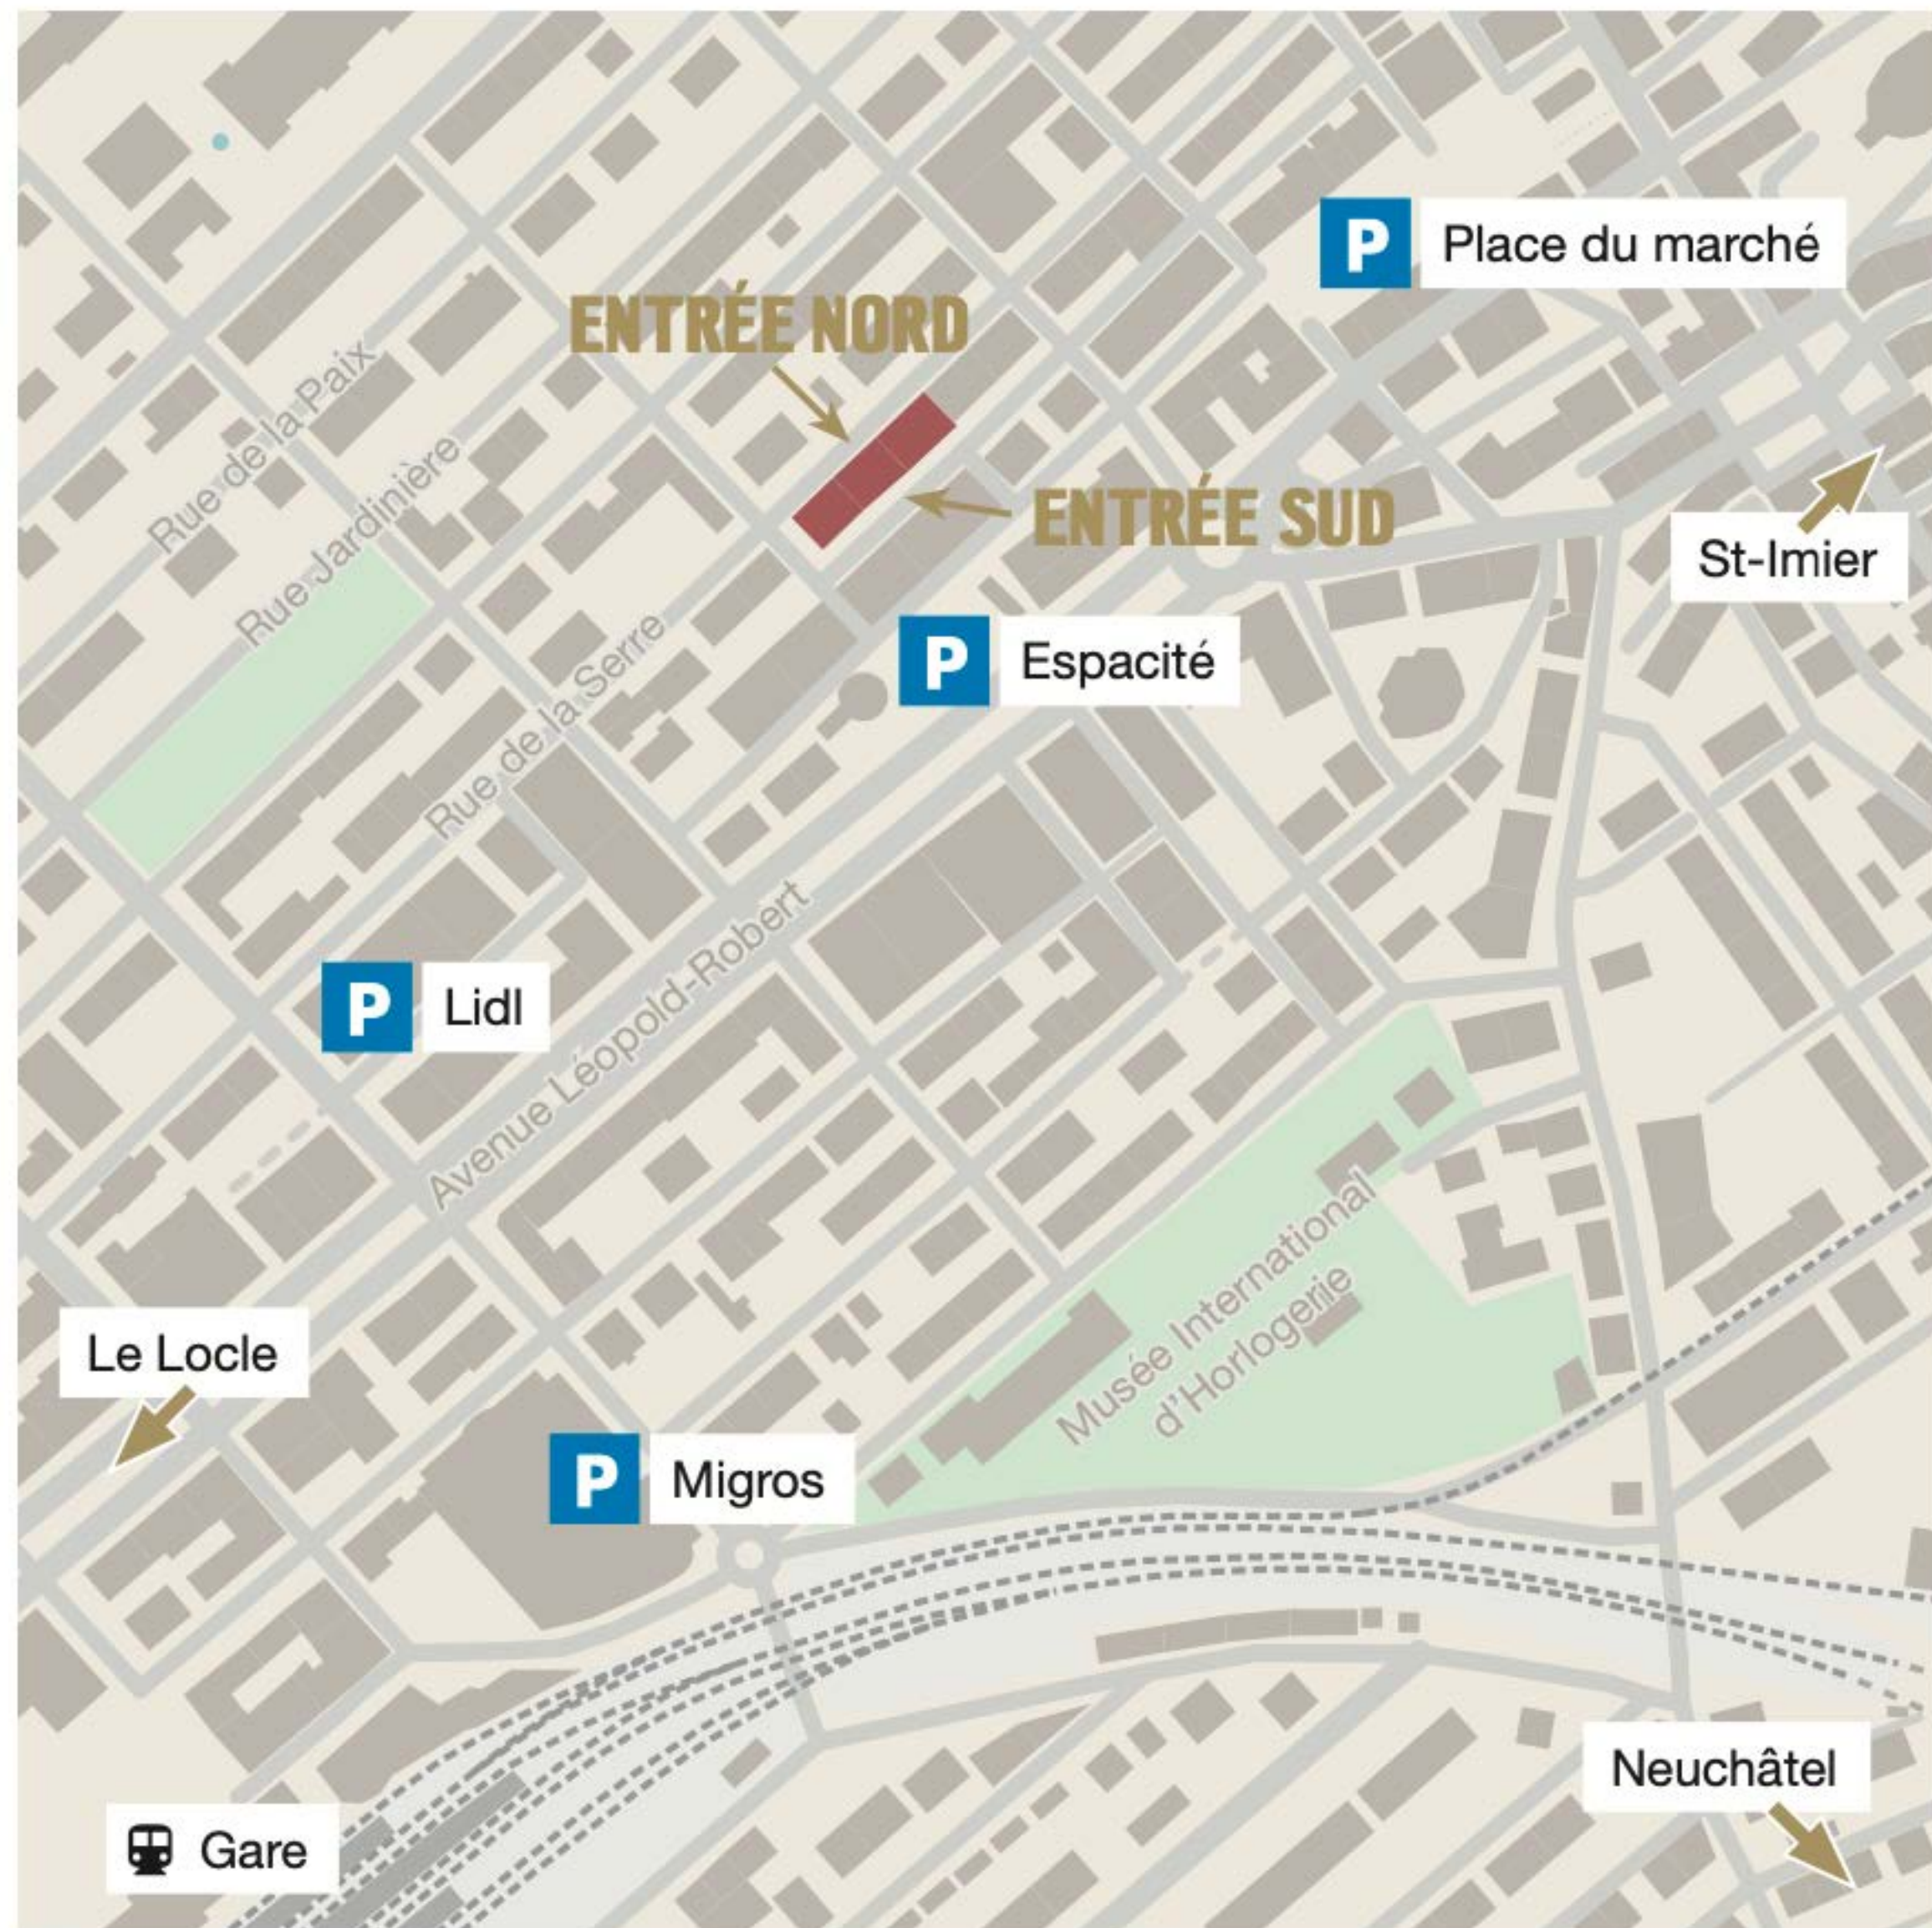

Marché Couvert Hall'titude
Rue de la Serre 19-21
CH - 2300 La Chaux-de-Fonds

Parkings

- **Parking Migros, Rue Daniel-Jean Richard 23**
  530 places (5 minutes à pied)
- **Parking Espacité, Place le Corbusier**
  30 places (1 minute à pied)
- **Parking du Lidl, Rue de la Serre**
  120 places (2 minutes à pied)